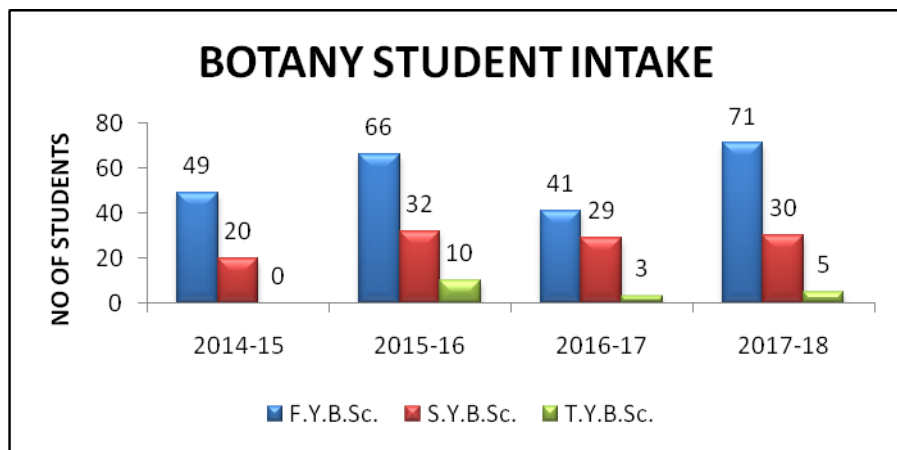

Year	F.Y.B.Sc.			S.Y.B.Sc.			T.Y.B.Sc.			Total no. of Students		
	Botany	Zoology	Total	Botany	Zoology	Total	Botany	Zoology	Total	Botany	Zoology	Total
2011-12												
2012-13												
2013-14	24	45	69		0	0	0	0	0	24	45	69
2014-15	49	33	82	20	0	20	0	0	0	69	33	102
2015-16	66	72	138	32	20	52	10	0	10	108	92	200
2016-17	41	62	103	29	26	55	3	3	6	73	91	164
2017-18	71	73	144	30	40	70	5	14	19	106	127	233
2018-19	72	70	142	30	33	63	6	14	20	108	117	225
2019-20	63	68	131	32	38	70	16	12	28	111	118	229
2020-21	63	58	121	38	41	79	9	17	26	110	116	226
2021-22	64	71	135	28	42	70	16	21	37	108	134	242
2022-23	70	66	136	17	54	71	11	18	29	98	138	236
2023-24	57	57	114	21	31	52	6	20	26	84	108	192

Year	Sem	Botany	Zoology	Total
2015-16	S.Y.	34	18	52
	T.Y.	8	0	8
2016-17	S.Y.	28	27	55
	T.Y.	3	3	6
2017-18	S.Y.	30	40	70
	T.Y.	5	14	19
2018-19	S.Y.	30	33	63
	T.Y.	6	14	20
2019-20	S.Y.	32	38	70
	T.Y.	16	12	28
2020-21	S.Y.	38	41	79
	T.Y.	9	17	26
2021-22	S.Y.	28	42	70
	T.Y.	16	21	37
2022-23	S.Y.	17	54	71
	T.Y.	11	18	29
2023-24	S.Y.	21	31	52
	T.Y.	6	20	26