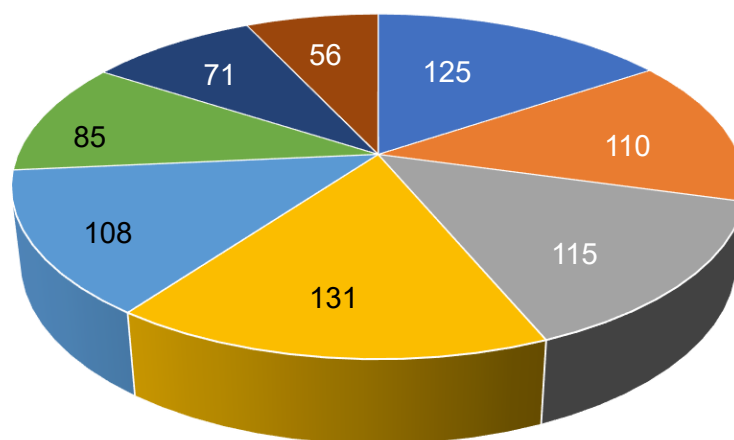

# SHRI R. R. LALAN COLLEGE, BHUJ

Student statistics

## GEOLOGY

Academic Year	F.Y. B.Sc	S.Y. B.Sc.	T.Y. B.Sc.	Total Students
2016-17	49	58	18	<b>125</b>
2017-18	66	21	23	<b>110</b>
2018-19	66	37	12	<b>115</b>
2019-20	66	40	25	<b>131</b>
2020-21	43	49	16	<b>108</b>
2021-22	28	34	23	<b>85</b>
2022-23	38	23	10	<b>71</b>
2023-24	22	26	8	<b>56</b>

STUDENTS STATISTIC (GEOLOGY)

■ 2016-17 ■ 2017-18 ■ 2018-19 ■ 2019-20 ■ 2020-21 ■ 2021-22 ■ 2022-23 ■ 2023-24